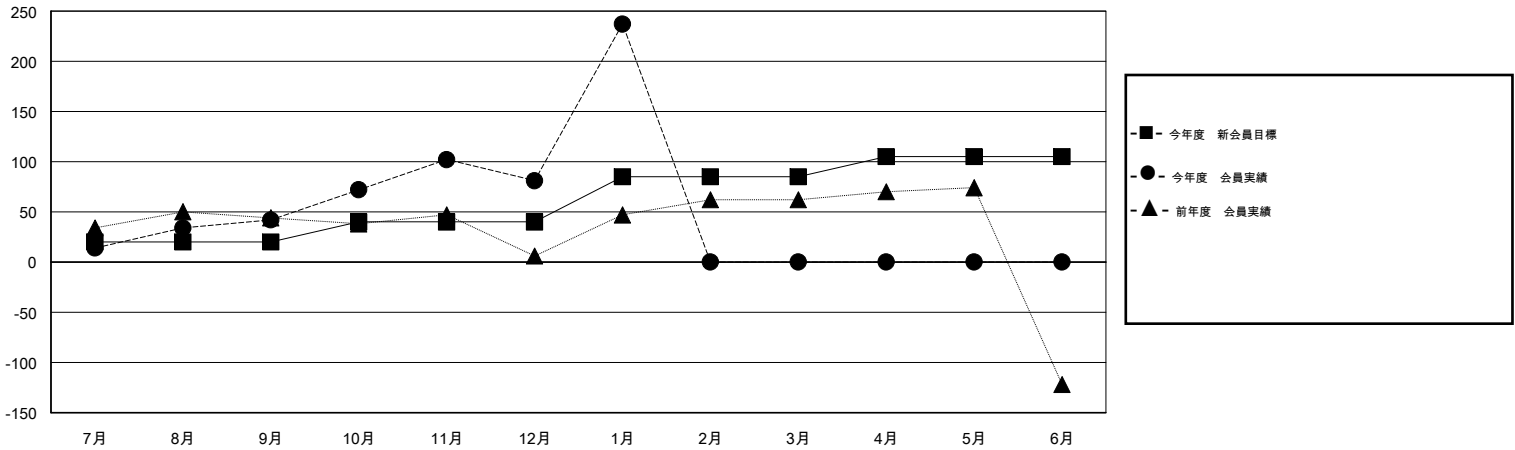

# MONTHLY MEMBERSHIP PROGRESS REPORT

District 335 B

Results as of: 2/17/2014 11:17:44AM

GMT: Junichi Takata

地域 JAPAN

GMT会則地域 5-Jap

クラブ				
結果 : 2013-2014				
四半期	新クラブ目標	実際の新クラブ	実際の解散クラブ	実際の純増/純減
7月/8月/9月	0	0	2	-2
10月/11月/12月	0	0	1	-1
1月/2月/3月	1	0	0	0
4月/5月/6月	0	0	0	0

名				
結果 : 2013-2014				
四半期	新会員目標	実際の新会員	実際の退会者	実際の純増/純減
7月/8月/9月	20	134	92	42
10月/11月/12月	20	149	110	39
1月/2月/3月	45	178	22	156
4月/5月/6月	20	0	0	0

新クラブ目標及び実績累計

会員目標及び実績累計

解散クラブ: 3	130 CLUBS OF 181 一名以上の新会員を登録	男女別
		男性 4,821 (85.62%)
		女性 810 (14.38%)
退会者	<a href="#">健康診断データはこちら</a>	家族会員 391
物故会員 35		世帯主 175
クラブ解散 18		世帯主以外 216
その他 171		
合計 224		